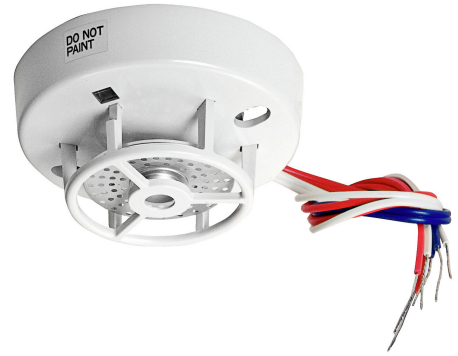

DFG-60BLKJ / Konvensjonell varmdetektor 60°C IP67/-25

Spesielt egnet for kalde og fuktige uteområder.

- Max temperatur
- Klass A2 - 60°C
- Utgang for skjult detektor indikering, max 20mA
- Relaterte produkter: DFG/2-RASIA
- Tilbehør:

ERP nummer	8000384
Produkt serie	Prodex Firescape

**Teknisk data**

Detektortype	Punktdetektor	Lengde (Dybde) (mm)	0
Driftspenning (VDC)	15 - 30	Nettvekt (kg)	0.1
Bredde (mm)	98	Farge	Hvit
Høyde (mm)	45		