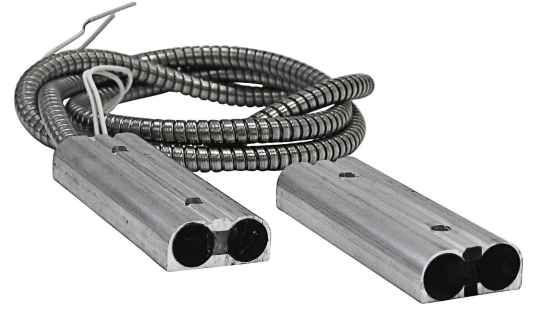

GRI250-36 / MAGNEETTIKOSKETIN

Magneetikosketin raskaisiin oviin ja portteihin

- avautuva kosketin
- toimintaetäisyys 63 mm puu tai 42 mm metalli
- Kaapelin pituus noin 900 mm

Runkomateriaali	alumiini
Tuotenumero	8000452

**Tekniset tiedot**

Asennustapa	Pinta-asennus
Asennustapa	pinta
Leveys (mm)	89
Korkeus (mm)	38
Pituus (Syvyys) (mm)	11
Paino (kg)	0.3