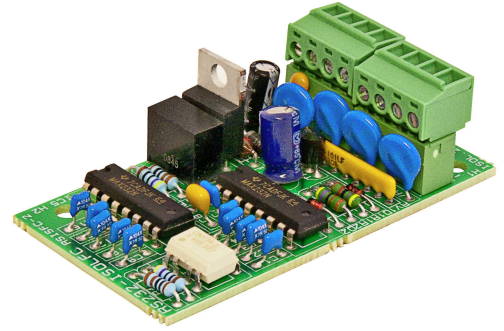

**HHL-RS232-ISOLFC / RS232 ISOLATORKORT**

- galvaaninen erotin RS232-sarjaliikenneväylään
- Relaterade produkter:
- Tillbehör:

ERP nummer

8000481

**Teknisk data**

Driftspänning (VDC)	7 - 15
Strömförbrukning, normal (mA)	50
Bredd (mm)	37