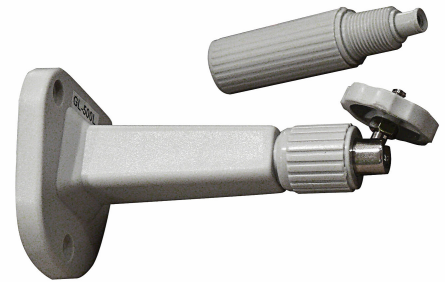

GL-500L / Sisäkamerajalusta

Tekninen nimi	GL-500L
Tuotenumero	8000515
Kuvaus	Sisäkamerajalusta

Tekniset tiedot

Pituus (Syvyys) (mm)	200
Paino (kg)	0.12