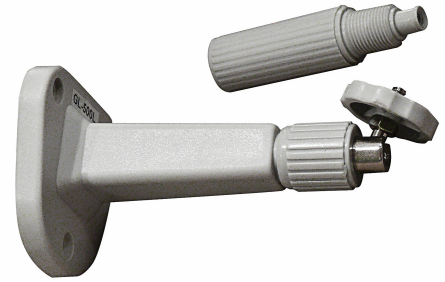

## GL-500L / KAMERAJALUSTA, SISÄ

Tekninen nimi	GL-500L
Tuotenumero	8000515
Kuvaus	KAMERAJALUSTA, SISÄ

## Tekniset tiedot

Paino (kg)	0.12
------------	------