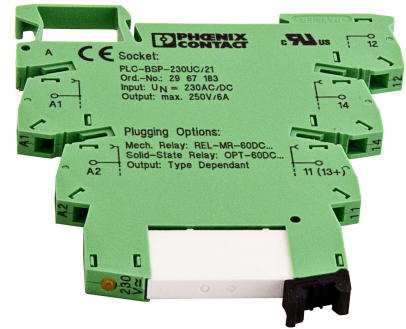

## PLC-RPT-230UC/21 / Vaihevahtirele

Vaihevahtireleyksikkö ryhmäkeskuksien vaihevalvontaan

- Ohjaa turvalat verkkokatkoksen tai palohälytyksen aikana
- vaihevahti NEPTOLUX- ja Prodex FIREscape-keskuksia varten
- Yhtä vaihetta varten tarvitaan yksi rele
- Kolme vaihetta varten tilattava 3 kpl
- Aluevalvontaan FS-PM-1:n avulla (ei sis. hintaan)
- Kytetään ryhmäkeskukseen jännitekatkojen tunnistamista varten

Tuotenumero	8001187
GTIN (EAN) -koodi	06418391000549
Sähkönumero	2701300
Tuotesarja	Neptolux, Firescape

## Tekniset tiedot

Asennustapa	Asennus DIN-kiskoon
Leveys (mm)	6.2
Korkeus (mm)	80
Pituus (Syvyys) (mm)	94
Paino (kg)	0.032
Väri	Vihreä