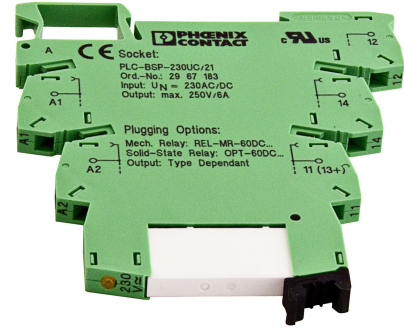

PLC-RPT-230UC/21 / Vaihevahtirele

Vaihevahtireleyksikkö ryhmäkeskuksien vaihevalvontaan

- Ohjaa turva-avalot verkkokatkoksen tai palohälytyksen aikana
- vaihevahti NEPTOLUX- ja Prodex FIREscape-keskuksia varten
- Yhtä vaihetta varten tarvitaan yksi rele
- Kolme vaihetta varten tilattava 3 kpl
- Aluevalvontaan FS-PM-1:n avulla (ei sis. hintaan)
- Kytetään ryhmäkeskukseen jännitekatkojen tunnistamista varten

Tuotenumero	8001187
Sähkönumero	2701300
Tuotesarja	Neptolux, Firescape

Tekniset tiedot

Asennustapa	Asennus DIN-kiskoon
Leveys (mm)	6.2
Korkeus (mm)	80

Pituus (Syvyys) (mm)	94
Paino (kg)	0.032
Väri	Vihreä