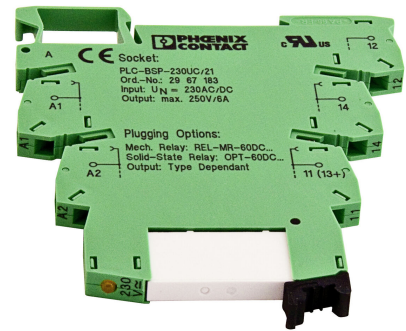

**PLC-RPT-230UC/21 / Fasevaktrelè**

- Styrer nødlisene ved lokalt strømbortfall
- Fasevakt for Neptolux og Firescape sentralene
- Ett relè er nødvendig pr lyskurs

ERP nummer	8001187
Produkt serie	Neptolux, Firescape

**Teknisk data**

Monteringsmetode	DIN-montasje	Lengde (Dybde) (mm)	94
Bredde (mm)	6.2	Nettvekt (kg)	0.032
Høyde (mm)	80	Farge	Grønn