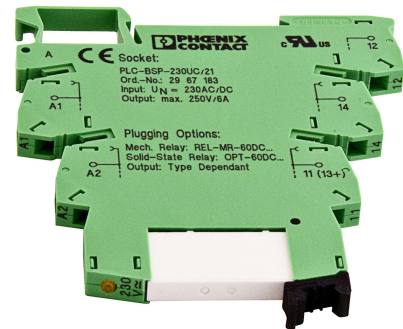

PLC-RPT-230UC/21 / Fasevaktrelè

- Styrer nødlisene ved lokalt strømbortfall
- Fasevakt for Neptolux og Firescape sentralene
- Ett relè er nødvendig pr lyskurs

ERP nummer	8001187
GTIN kode	06418391000549
Produkt serie	Neptolux, Firescape

**Teknisk data**

Monteringsmetode	DIN-montasje
Bredde (mm)	6.2
Høyde (mm)	80
Lengde (Dybde) (mm)	94
Nettvekt (kg)	0.032
Farge	Grønn