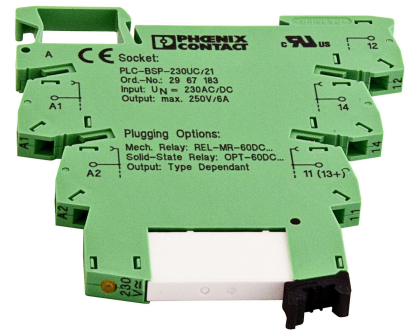

PLC-RPT-230UC/21 / Fasevaktrelè

- Styrer nødlisene ved lokalt strømbortfall
- Fasevakt for Neptolux og Firescape sentralene
- Ett relè er nødvendig pr lyskurs

ERP nummer	8001187
GTIN kode	06418391000549
Produkt serie	Neptolux, Firescape

**Teknisk data**

Monteringsmetode	DIN-montasje
Bredde (mm)	6.2
Høyde (mm)	80
Lengde (Dybde) (mm)	94
Nettovekt (kg)	0.032
Farge	Grønn