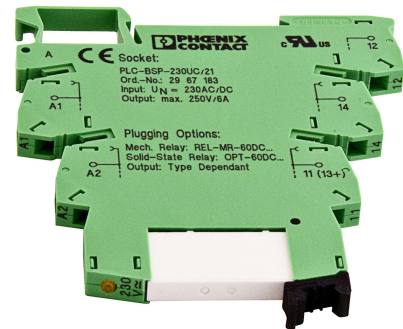

PLC-RPT-230UC/21 / Fasevaktrelè

- Styrer nødlysene ved lokalt strømbortfall
- Fasevakt for Neptolux og Firescape sentralene
- Ett relè er nødvendig pr lyskurs

ERP nummer	8001187
GTIN kode	06418391000549
Produkt serie	Neptolux, Firescape

Teknisk data

Monteringsmetode	DIN-montasje
Bredde (mm)	6.2
Høyde (mm)	80
Lengde (Dybde) (mm)	94
Nettvekt (kg)	0.032
Farge	Grønn