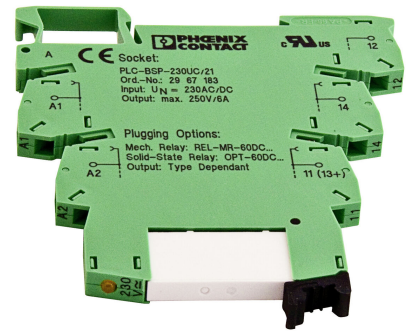

PLC-RPT-230UC/21 / Fasövervakningsmodul

Fasövervakningsrelä för elcentral. Används för att övervaka belysningsfas. Till detta relä ansluts FS-PM/1(FIREscape) eller N-IO(Neptolux) modul för att ta emot signalen och tända nödbelysning.

- Övervaka belysningsfas
- För 3 faser behövs 3st PLC-RPT-230UC/21
- Ansluts mot FS-PM/1 för FIREscape
- Ansluts mot N-IO för Neptolux

ERP nummer	8001187
GTIN code	06418391000549
Produktserie	Neptolux, Firescape

Teknisk data

Monteringsmetod	DIN-montage
Bredd (mm)	6.2
Höjd (mm)	80
Längd (Djup) (mm)	94
Nettovikt (kg)	0.032
Färg	Grön