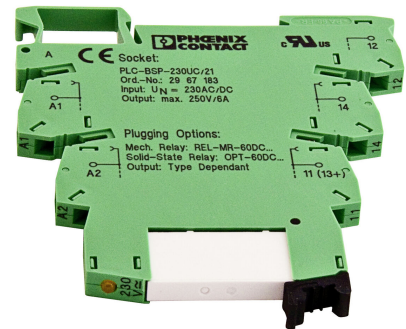

PLC-RPT-230UC/21 / Fasövervakningsmodul

Fasövervakningsrelä för elcentral. Används för att övervaka belysningsfas. Till detta relä ansluts FS-PM/1(FIREscape) eller N-IO(Neptolux) modul för att ta emot signalen och tända nödbelysning.

- Övervaka belysningsfas
- För 3 faser behövs 3st PLC-RPT-230UC/21
- Ansluts mot FS-PM/1 för FIREscape
- Ansluts mot N-IO för Neptolux

ERP nummer	8001187
GTIN code	06418391000549
Produktserie	Neptolux, Firescape

Teknisk data

Monteringsmetod	DIN-montage
Bredd (mm)	6.2
Höjd (mm)	80
Längd (Djup) (mm)	94
Nettovikt (kg)	0.032
Färg	Grön