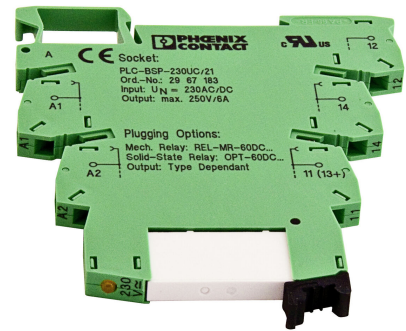

PLC-RPT-230UC/21 / Fasövervakningsmodul

Fasövervakningsrelä för elcentral. Används för att övervaka belysningsfas. Till detta relä ansluts FS-PM/1(FIREscape) eller N-IO(Neptolux) modul för att ta emot signalen och tända nödbelysning.

- Övervaka belysningsfas
- För 3 faser behövs 3st PLC-RPT-230UC/21
- Ansluts mot FS-PM/1 för FIREscape
- Ansluts mot N-IO för Neptolux

ERP nummer	8001187
Produktserie	Neptolux, Firescape

Teknisk data

Monteringsmetod	DIN-montage	Längd (Djup) (mm)	94
Bredd (mm)	6.2	Nettovikt (kg)	0.032
Höjd (mm)	80	Färg	Grön