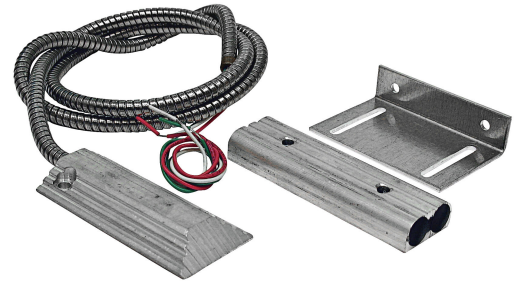

**GRIAC200-36 / MAGNEETTIKOSKETIN**

Magneetikosketin raskaisiin oviin ja portteihin

- yksi vaihtokosketin ja yksi avautuva kosketin
- toimintaetäisyys 63 mm puu tai 42 mm metalli
- Kaapelin pituus noin 900 mm

<b>Runkomateriaali</b>	alumiini
<b>Tuotenumero</b>	8001651

**Tekniset tiedot**

**Hälytyskosketin NC, NO, vaihto, maksimi virta** vaihto + NC, 175 VDC, 0.25 A, 5 W

<b>Asennustapa</b>	Pinta-asennus
<b>Asennustapa</b>	pinta
<b>Leveys (mm)</b>	89
<b>Korkeus (mm)</b>	38
<b>Pituus (Syvyys) (mm)</b>	11
<b>Paino (kg)</b>	0.308