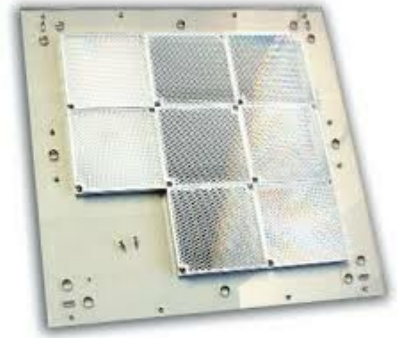

FIREBEAM-LONG-KIT / Firebeam Spegelkit 80-100 m

Expansion spegelkit upp till 100m

- Spegel för avstånd 80 till 100 meter
- Relaterade produkter: FIREBEAM-5-40M
- Tillbehör:

ERP nummer 8001715

Teknisk data

Detektortyp	Linjedetektor	Längd (Djup) (mm)	5
Bredd (mm)	394	Nettovikt (kg)	1.584
Höjd (mm)	394		

Vi förbehåller oss rätten att göra ändringar

Hedengren Sverige AB
www.hedengren.com/se
Telefon:+46 (0)823 16 00
info@hedengrensecurity.se
11.05.2025