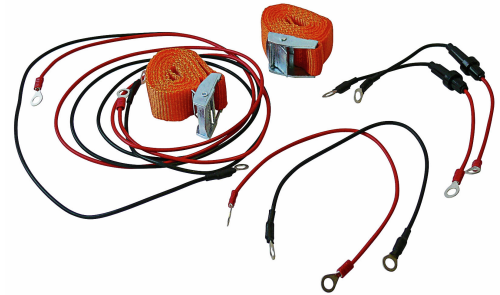

FS-BATTKIT / Batterikabelkit för RT12200 batterier

Kablar för att ansluta extra batterier i batteriskåpet FS-BATTERY-BOX. Används även när Neptolux-3K byggs som centraliserat system och 2st 12V / 20Ah används som backup för batterilösa armaturer.

- Innehåller kablar för att ansluta 3st batteripar av RT12200
- Medföljer 2st montereremmar
- Anslutning med ringkabelskor
- Hängsäkring trög 8A mellan varje batteripar
- Relaterade produkter: FS-BATTERY-BOX

| | |
|--------------|---------------------|
| ERP nummer | 8002595 |
| GTIN code | 06418391001621 |
| Produktserie | FIREscape, Neptolux |

Teknisk data

| | |
|---------------------------|------|
| Antal slingor | 0 |
| Antal centraler i nätverk | 0 |
| Batterikapacitet (Ah) | 0 |
| Bredd (mm) | 0 |
| Höjd (mm) | 0 |
| Längd (Djup) (mm) | 0 |
| Nettovikt (kg) | 0.12 |