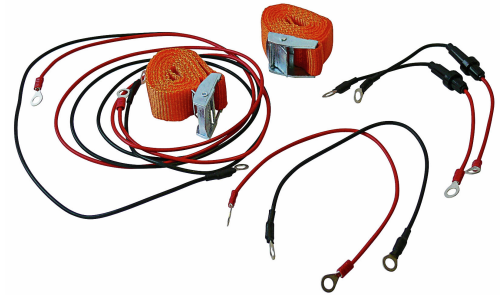

## FS-BATTKIT / Batterikabelkit för RT12200 batterier

Kablar för att ansluta extra batterier i batteriskåpet FS-BATTERY-BOX. Används även när Neptolux-3K byggs som centraliserat system och 2st 12V / 20Ah används som backup för batterilösa armaturer.

- Innehåller kablar för att ansluta 3st batteripar av RT12200
- Medföljer 2st montereremmar
- Anslutning med ringkabelskor
- Hängsäkring trög 8A mellan varje batteripar
- Relaterade produkter: FS-BATTERY-BOX

ERP nummer	8002595
Produktserie	FIREscape, Neptolux