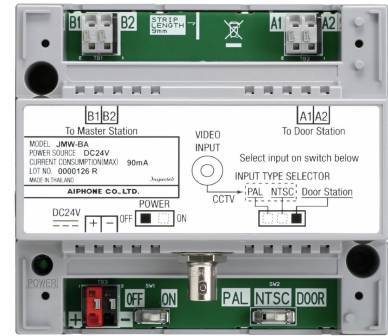

JPW-BA / Pitkän linjan sovitin

Vahvistin pitkille etäisyyksille ovikojeen ja päämonitorin välillä ja kameravalvonnan liitännämoduuli.

- Sisääntulo PAL/NTCS tai ovikoje.
- BNC-liitäntä lisäkameralle.
- 2-nap. kaapeli ovikojeen ja päämonitorin välillä.
- Käyttöjännite 24VDC 2A (PS-2420DM).

Tuotenumero	8002682
GTIN (EAN) -koodi	4968249597674
Sähkönumero	7108409
Tuotesarja	JP

Tekniset tiedot

Virrankulutus (mA)	90
Paino (kg)	0.255