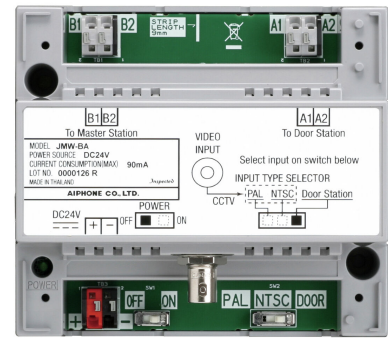

JPW-BA / Pitkän linjan sovitin

Vahvistin pitkille etäisyyksille ovikojeen ja päämonitorin välillä ja kameravalvonnan liitännämoduuli.

- Sisääntulo PAL/NTCS tai ovikoje.
- BNC-liitäntä lisäkameralle.
- 2-nap. kaapeli ovikojeen ja päämonitorin välillä.
- Käyttöjännite 24VDC 2A (PS-2420DM).

Tuotenumero	8002682
GTIN (EAN) -koodi	4968249597674
Sähkönumero	7108409
Tuotesarja	JP

Tekniset tiedot

Virrankulutus (mA)	90
Paino (kg)	0.255