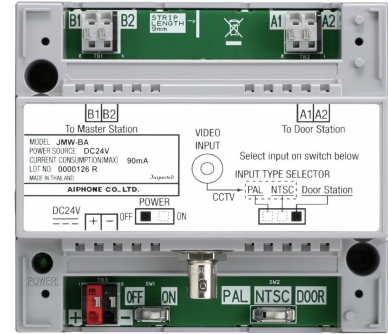

JPW-BA / Pitkän linjan sovitin

Vahvistin pitkille etäisyyksille ovikojeen ja päämonitorin välillä ja kameravalvonnan liitännämoduuli.

- Sisääntulo PAL/NTCS tai ovikoje.
- BNC-liitäntä lisäkameralle.
- 2-nap. kaapeli ovikojeen ja päämonitorin välillä.
- Käyttöjännite 24VDC 2A (PS-2420DM).

Tuotenumero	8002682
GTIN (EAN) -koodi	4968249597674
Sähkönumero	7108409
Tuotesarja	JP

Tekniset tiedot

Virrankulutus (mA) 90

Paino (kg) 0.255