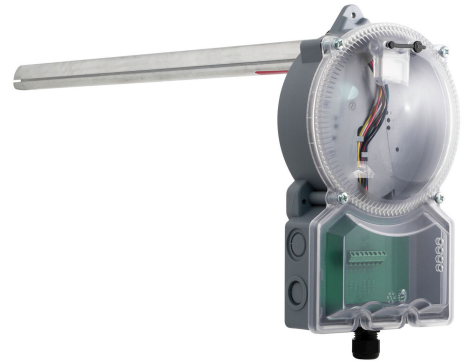

SDP-3 / Kanavilmaisin kotelo

Ilmastointikanavaan asennettava kotelo ilmaisinta varten

- SDP-3-BRACKET asennusteline lisävarusteena helpottamaan asennusta pyöreään iv-putkeen.

Tuotenumero	8002854
Tuotesarja	Firescape

Tekniset tiedot

Ilmaisintyyppi	Pisteilmaisin	Korkeus (mm)	280
Sensorityyppi	ACC, AIN, ALG, ACA, SLR ja SOC	Pituus (Syvyys) (mm)	100
Käyttölämpötila	-20C - +50C	Paino (kg)	1.184
Leveys (mm)	150	Väri	Harmaa