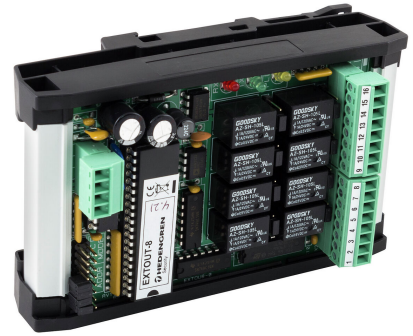

EXTOUT-8 / Relèkort

EXTOUT-8 er ett relèkort som anvendes til PRODEX brannalarmsentraler. Kortet har 8stk pot.frie relè og opp til 16 kort kan ansluttes per sentral. Hvert relè kan programmeres til ønsket funksjon som f.eks. dørholdemagneter, ventilasjonstopp mm. Vagfritt mellom NC og NO for hvert relè med jumper. Relèkortet ansluttes til brannalarmsentralens SER2 port.

- 8 pott.frie relè for NC eller NO
- RS-485-anslutning (DIL-128)
- DIN montasje
- Relaterte produkter: PRODEX, FIRESCAPE, HHL

ERP nummer	8002961
GTIN kode	06418391002703

Teknisk data

Driftspenning (VDC)	8-40
Strømforbruk, normal (mA)	20
Strømforbruk, max (mA)	270
Monteringsmetode	DIN-montasje
Bredde (mm)	110
Høyde (mm)	75
Lengde (Dybde) (mm)	50
Nettvekt (kg)	0.18