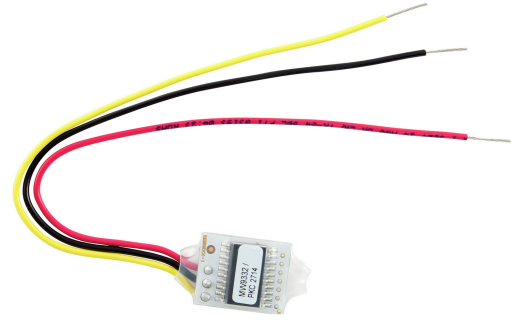

**MW-9X32/N / OSOITEPÄÄTESARJA**

Osoitepäätesarja sisältää kaikki päätteet 01-32 yhteen väylään.

- HHL-C ja HHL-plus -keskuksiin
- Sisältää osoitenumerot 01-32

Tuotenumero	8002977
GTIN (EAN) -koodi	06418391002710
Tuotesarja	HHL

**Tekniset tiedot**

Leveys (mm)	16
Korkeus (mm)	25
Pituus (Syvyys) (mm)	6
Paino (kg)	0.02