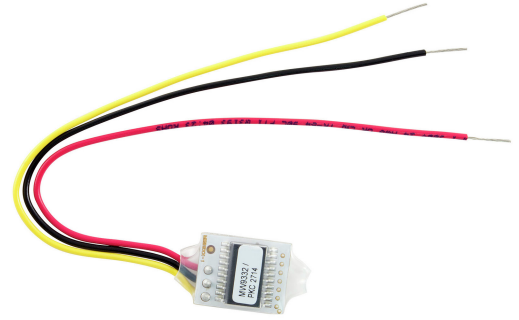

## MW-9X32/N / OSOITEPÄÄTESARJA

Osoitepäätesarja sisältää kaikki päätteet 01-32 yhteen väylään.

- HHL-32+, HHL-256+ ja HHL-PRO+ -keskuksiin
- Sisältää osoitenumerot 01-32

Tuotenumero	8002977
Tuotesarja	HHL

## Tekniset tiedot

Paino (kg)	0.02
------------	------