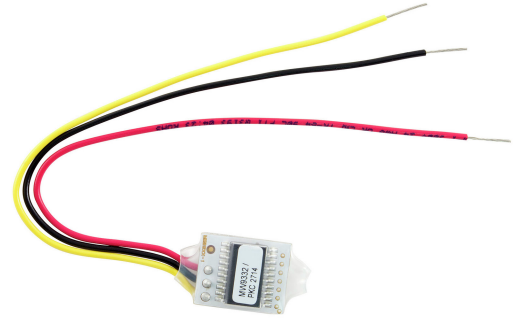

MW-9X32/N / ADRESSE TERMINALSETT

Adresseterminalen inneholder alle terminalene 01-32 på en buss.

- HHL-32 +, HHL-256 + og HHL-PRO + sentre
- Inkluderer adressene 01-32

ERP nummer	8002977
Produkt serie	HHL

Teknisk data

Nettvekt (kg)	0.02
---------------	------