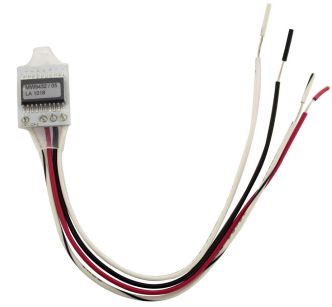

## MW-9432/11 / Osoitepäätte

osoitepäätte HHL-32/256/PRO plus -keskuksiin

- HHL-32+, HHL-256+ ja HHL-PRO+ -keskuksiin

Tuotenumero 8004244

Tuotesarja HHL

## Tekniset tiedot

Paino (kg) 0.005