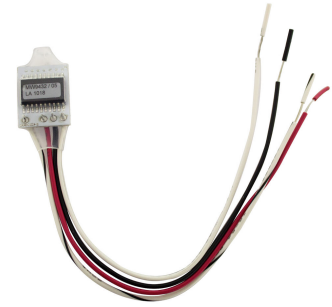

MW-9432/12 / Osoitepäätte

osoitepäätte HHL-32/256/PRO plus -keskuksiin

- HHL-32+, HHL-256+ ja HHL-PRO+ -keskuksiin

Tuotenumero 8004245

Tuotesarja HHL

Tekniset tiedot

Paino (kg) 0.005