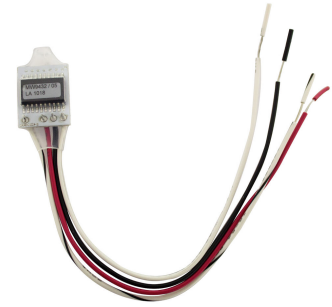

## MW-9432/13 / Osoitepäätte

osoitepäätte HHL-32/256/PRO plus -keskuksiin

- HHL-32+, HHL-256+ ja HHL-PRO+ -keskuksiin

Tuotenumero 8004246

Tuotesarja HHL

## Tekniset tiedot

Paino (kg) 0.005