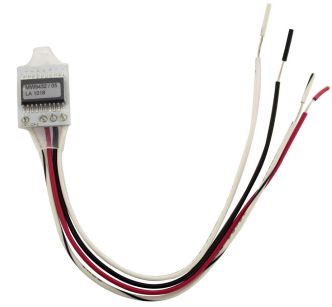

## MW-9432/16 / Osoitepäät

osoitepäät HHL-32/256/PRO plus -keskuksiin

- HHL-32+, HHL-256+ ja HHL-PRO+ -keskuksiin

Tuotenumero 8004249

Tuotesarja HHL

## Tekniset tiedot

Paino (kg) 0.005