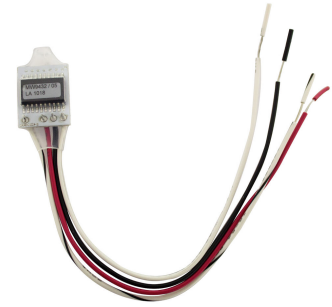

MW-9432/18 / Osoitepäät

osoitepäät HHL-32/256/PRO plus -keskuksiin

- HHL-32+, HHL-256+ ja HHL-PRO+ -keskuksiin

Tuotenumero 8004251

Tuotesarja HHL

Tekniset tiedot

Paino (kg) 0.005