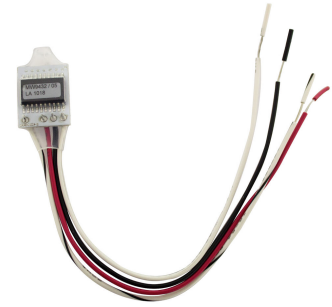

## MW-9432/21 / Osoitepäät

osoitepäät HHL-32/256/PRO plus -keskuksiin

- HHL-32+, HHL-256+ ja HHL-PRO+ -keskuksiin

Tuotenumero 8004254

Tuotesarja HHL

## Tekniset tiedot

Paino (kg) 0.005