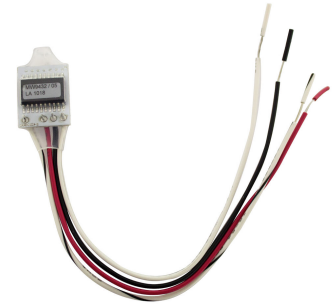

## MW-9432/22 / Osoitepäätte

osoitepäätte HHL-32/256/PRO plus -keskuksiin

- HHL-32+, HHL-256+ ja HHL-PRO+ -keskuksiin

Tuotenumero 8004255

Tuotesarja HHL

## Tekniset tiedot

Paino (kg) 0.005