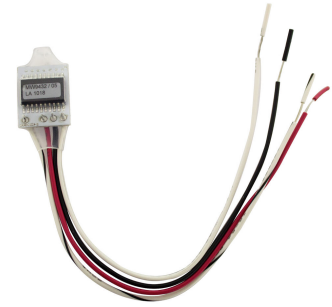

## MW-9432/24 / Osoitepäätte

osoitepäätte HHL-32/256/PRO plus -keskuksiin

- HHL-32+, HHL-256+ ja HHL-PRO+ -keskuksiin

Tuotenumero 8004257

Tuotesarja HHL

## Tekniset tiedot

Paino (kg) 0.005