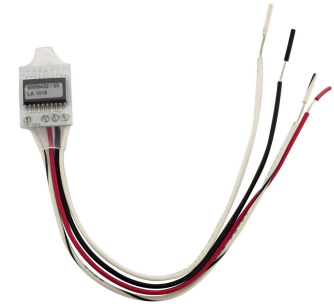

## MW-9432/27 / Osoitepäätte

osoitepäätte HHL-32/256/PRO plus -keskuksiin

- HHL-32+, HHL-256+ ja HHL-PRO+ -keskuksiin

Tuotenumero 8004260

Tuotesarja HHL

## Tekniset tiedot

Paino (kg) 0.005