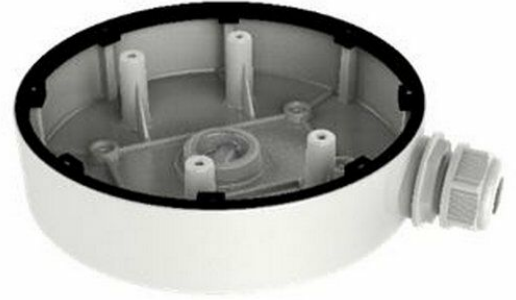

DS-1280ZJ-DM55 / Asennusadapteri

Hikvision WhiteAluminum Alloy Φ 155 mm \times 36 mm (Φ 6.1" \times 1.42") 300 g (0.66 lb.)

- Valkoinen, alumiini, Φ 155 mm \times 36 mm
- Sopii useille moottorizoom kupukameroille kuten, DS-2CD2721G0-I(Z) (S), DS-2CD27x6G1-IZS, DS-2CD27x3G1-IZS

Tekninen nimi	DS-1280ZJ-DM55
Tuotenumero	8004823
Kuvaus	Asennusadapteri
Tuotesarja	Bracket

**Tekniset tiedot**

Paino (kg) 0.368

Pidätämme oikeuden muutoksiin