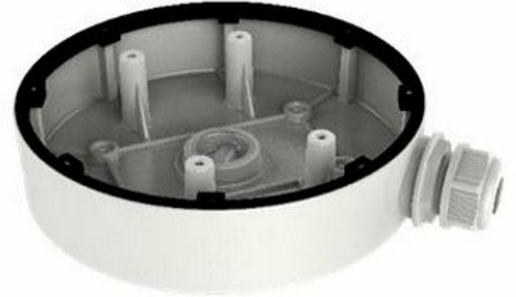

**DS-1280ZJ-DM55 / Asennusadapteri**

Hikvision WhiteAluminum Alloy  $\Phi$  155 mm  $\times$  36 mm ( $\Phi$  6.1"  $\times$  1.42") 300 g (0.66 lb.)

- Valkoinen, alumiini,  $\Phi$  155 mm  $\times$  36 mm
- Sopii useille moottorizoom kupukameroille kuten, DS-2CD2721G0-I(Z) (S), DS-2CD27x6G1-IZS, DS-2CD27x3G1-IZS

<b>Tekninen nimi</b>	DS-1280ZJ-DM55
<b>Tuotenumero</b>	8004823
<b>Kuvaus</b>	Asennusadapteri
<b>Tuotesarja</b>	Bracket

**Tekniset tiedot**

Paino (kg) 0.368

Pidätämme oikeuden muutoksiin