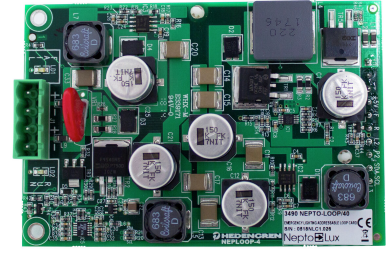

## NEPTO-LOOP / Osoitteellinen linjakortti Nepto-loop

Laajennuslinjakortti NEPTO-3K keskukseen, kortilla saadaan 127 osoitetta lisää integroidun 127 osoitteen lisäksi.

- Osoitteiden Laajennuskortti NEPTO-3K keskukseen

Tuotenumero	8004992
Sähkönumero	7108501
Tuotesarja	Neptolux

### Tekniset tiedot

Ilmaislinjojen määrä	1
Osoitteiden määrä	127
Leveys (mm)	70

Korkeus (mm)	105
Pituus (Syvyys) (mm)	30
Paino (kg)	0.11