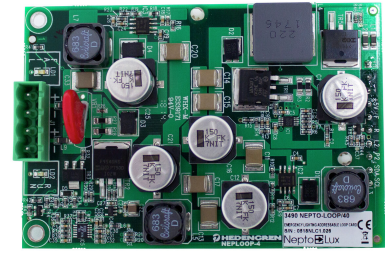

## NEPTO-LOOP / Extra linjekort till Nepto-3K

Extra linjekort för att expandera Nepto-3K centralapparaten med möjlighet till 127 extra adresser. Nepto-3K centralapparaten levereras med ett inbyggt linjekort för 127 adresser och NEPTO-LOOP kortet ansluts på den lediga kortplatsen för att få upp till 254 adresser.

- För möjlighet till 127 extra adresser i Nepto-3K
- Plug and play anslutning

ERP nummer	8004992
Produkt serie	Neptolux

### Teknisk data

Antall sløyfer	1
Antall adresser	127
Bredde (mm)	70

Høyde (mm)	105
Lengde (Dybde) (mm)	30
Nettovekt (kg)	0.11