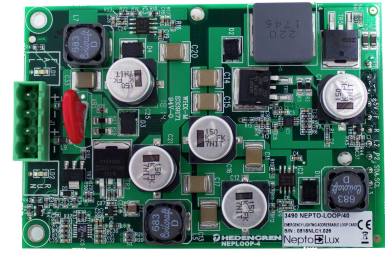

## NEPTO-LOOP / Extra linjekort till Nepto-3K

Extra linjekort för att expandera Nepto-3K centralapparaten med möjlighet till 127 extra adresser. Nepto-3K centralapparaten levereras med ett inbyggt linjekort för 127 adresser och NEPTO-LOOP kortet ansluts på den lediga kortplatsen för att få upp till 254 adresser.

- För möjlighet till 127 extra adresser i Nepto-3K
- Plug and play anslutning

ERP nummer	8004992
GTIN kode	06418391000389
Produkt serie	Neptolux