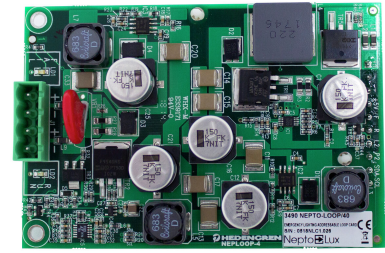

## NEPTO-LOOP / Extra linjekort till Nepto-3K

Extra linjekort för att expandera Nepto-3K centralapparaten med möjlighet till 127 extra adresser. Nepto-3K centralapparaten levereras med ett inbyggt linjekort för 127 adresser och NEPTO-LOOP kortet ansluts på den lediga kortplatsen för att få upp till 254 adresser.

- För möjlighet till 127 extra adresser i Nepto-3K
- Plug and play anslutning

ERP nummer	8004992
Produktserie	Neptolux