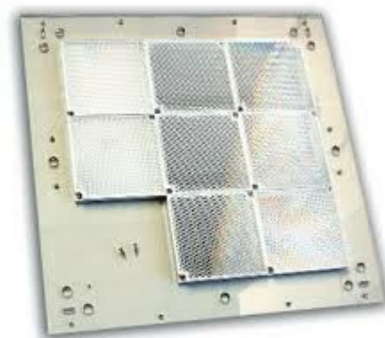

FIREBEAM-XTRA-140-160 / Spegelkit till linjerökdetektor

Utökning till Firebeam XTRA för avstånd mellan 140 och 160 meter.

- Avstånd mellan 140 och 160 meter

ERP nummer 8005824

Produktserie Hochiki

**Teknisk data**