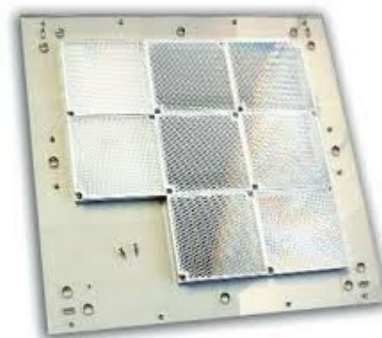

FIREBEAM-XTRA-140-160 / Spegelkit till linjerökdetektor

Utökning till Firebeam XTRA för avstånd mellan 140 och 160 meter.

- Avstånd mellan 140 och 160 meter

ERP nummer 8005824

Produktserie Hochiki

**Teknisk data**