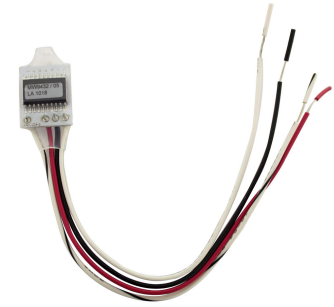

## MW-9532/25 / Osoitepääte

Osoitepääte HHL-keskuksiin

Tuotenumero	8006426
GTIN (EAN) -koodi	06418391003212
Tuotesarja	HHL

## Tekniset tiedot

Paino (kg) 0.003