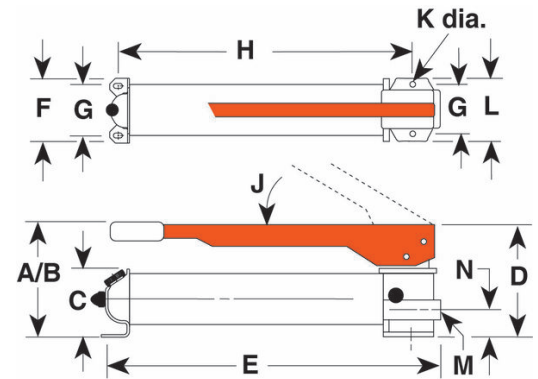

SPXP159 / P159 käsipumppu kaksinopeus, 2,2 l, 700 bar

P159 käsipumppu kaksinopeus, 2,2 l, 700 bar

Markkinointinimi	P159 käsipumppu kaksinopeus, 2,2 l, 700 bar
Tekninen nimi	SPXP159
Nimiketunnus	6001288
Tuotemerkki	Power Team
Tuotesarja	P-sarja

Tekniset tiedot

Markkinointinimi	P159 käsipumppu kaksinopeus, 2,2 l, 700 bar
Tuotto [cm ³ /isku]	2.6
Tehollinen öljyntilavuus [cm ³]	2245
Tehollinen öljyntilavuus [l]	2.25
Pumppausvoima suurimmalla työpaineella [N]	640
Paineliitännät	NPT 3/8"
A [mm]	197
C [mm]	124

B [mm]	521
Säiliö [cm ³]	2491
F [mm]	98
D [mm]	175
E [mm]	578
K [mm]	8
H [mm]	502
G [mm]	76
Paino [kg]	11,8