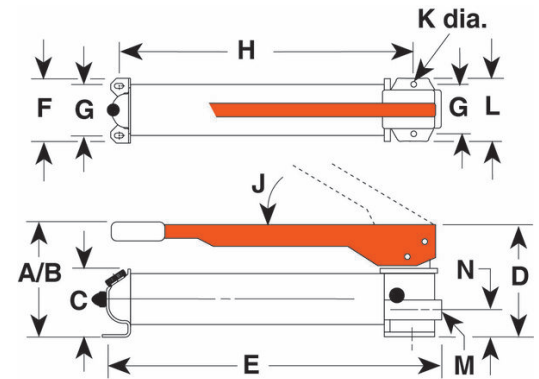

SPXP159 / P159 käsipumppu kaksinopeus, 2,2 l, 700 bar

P159 käsipumppu kaksinopeus, 2,2 l, 700 bar

Tuotenumero	6001288
Tuotemerkki	Power Team
Tuotesarja	P-sarja

Tekniset tiedot

Kuvaus	P159 käsipumppu kaksinopeus, 2,2 l, 700 bar
Tuotto matalapaineella [cm ³ /isku]	42.6
Tuotto korkeapaineella [cm ³ /isku]	2.6
Tehollinen öljyntilavuus [cm ³]	2245
Tehollinen öljyntilavuus [l]	2.25
Pumppausvoima suurimmalla työpaineella [N]	640
Paineliitännät	NPT 3/8"

Säiliö [cm ³]	2491
A [mm]	197
C [mm]	124
F [mm]	98
D [mm]	175
E [mm]	578
K [mm]	8
H [mm]	502
G [mm]	76
Paino [kg]	11,8

Pidätämme oikeuden muutoksiin