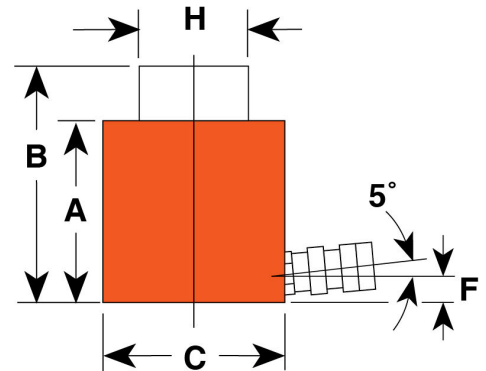

SPXRSS101 / RSS101 sylinteri 10 ton, isku 38 mm

RSS101 sylinteri 10 ton, isku 38 mm

Tuotemerkki	Power Team
Tuotesarja	RSS-sarja
Tekninen nimi	SPXRSS101
Tuotenumero	6001298

Tekniset tiedot

Malli	RSS101	Iskutilavuus [cm ³]	56
Voima [ton]	10,2	Suurin työpaine (x10=bar) [MPa]	70
Isku [mm]	38.1	Paino [kg]	2,7
Lepokorkeus [mm]	88.9	E [mm]	0
Ulkohalkaisija [mm]	69,9	L [mm]	0