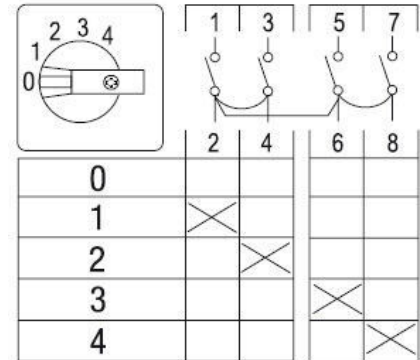

3604635 / ST041/8ZM/F316

1-napainen 0-1-2-3-4 Askelkytkin kansiasenteinen keskiöreikäkiinnityksellä 22,3 mm

- Kansi Ø 22,3 mm

Sähkönumero	3604635
Markkinointinimi	ST041/8ZM/F316
Tekninen nimi	3604635
Nimiketunnus	6002350
Tuotemerkki	Sontheimer

Tekniset tiedot

Jännite [V]	690	AC-3 440V [kW]	5.5
Tyyppi	ST041/8ZM/F316	AC-23A 440V [kW]	7.5
Toiminta	0-1-2-3-4	Maks. Johtimen poikkipinta-ala (mm ²)	4
Asennustapa	Kansi Ø 22,3 mm	Maks. Kiristysmomentti [Nm]	1.2
Napojen lukumäärä	1	Maks. Etusulake [A]	25
AC-21A [A]	25		