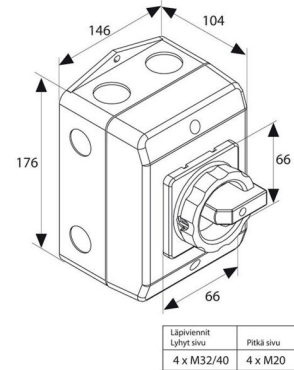

**3617271 / RLO16/6PM-D2/Z33by/83/Z86/Z36/Z36 6-nap. 16A**

Koteloitu turvakytkin 16A 6-napainen, IP65 Kotelo polykarbonaattia

- 0/OFF = klo 9, 1/ON = klo 12
- Nolla- ja maadoitusliittimet + TURVAKYTKIN tarra
- Kannen kiinnitys neljällä ruuvilla
- Paljon kytkentätilaa
- Metriset läpiviennit
- UL hyväksyntä
- IP65

Sähkönumero	3617271
Markkinointinimi	RLO16/6PM-D2/Z33by/83/Z86/Z36/Z36 6-nap. 16A
Tekninen nimi	3617271
Nimiketunnus	6003802
Tuotemerkki	Sontheimer

**Tekniset tiedot**

Jännite [V]	690	AC-21A [A]	16
Tyyppi	RLO16/6PM-D2	AC-3 400V [kW]	5.5
Toiminta	0-1	AC-23A 400V [kW]	7.5
Asennustapa	Pinta	Maks. Etusulake [A]	16
Napojen lukumäärä	6		