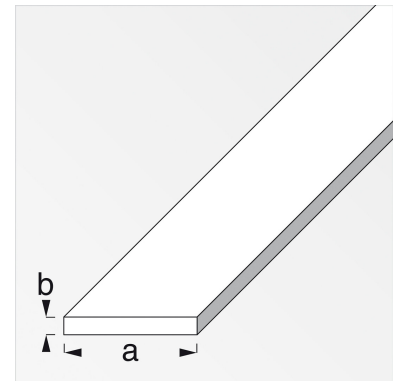

ALFE34451 / Lattalista Alfer 16x2 teräs 1m

Lattalista vedettyä terästä . Listan mitat 16x2 mm, pituus 1 m. Lattalista soveltuu monipuoliseen käyttöön ja sitä on helppo työstää. Sopii sisä- ja ulkokäyttöön.

Malli	34451
Tuotemerkki	Alfer
Tekninen nimi	ALFE34451
Tuotenumero	6005060

Tekniset tiedot

GTIN (EAN) -koodi	4001116344510	Pituus [mm]	1000
A [mm]	16,0	Varastointi	Varastotuote
B [mm]	2,0	Väri	Teräs