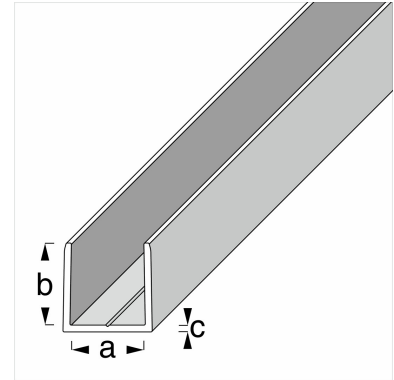

ALFE18035 / U-profiili Alfer clampline 15,9x18x1,5mm eloksoitu alumiini 2m

Hopeanvärinen U-profiili eloksoitua alumiinia. Profiilin mitat 15,9x18x1,5 mm, pituus 2 m. U-profiili soveltuu monipuoliseen käyttöön ja sitä on helppo työstää. Sopii sisä- ja ulkokäyttöön.

Malli	18035
Tuotemerkki	Alfer
Tekninen nimi	ALFE18035
Tuotenumero	6005088

Tekniset tiedot

GTIN (EAN) -koodi	4001116180354	Pituus [mm]	2000
A [mm]	15,9	Varastointi	Varastotuote
B [mm]	18,0	Väri	Hopea
C [mm]	1,5		