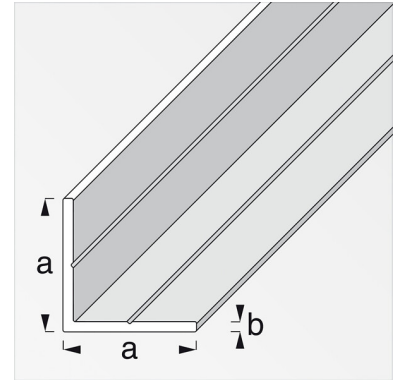

**ALFE25568 / Kulmalista Alfer 19,5x19,5x1,5mm alumiini 1m**

Kulmalista alumiinia. Listan mitat 19,5x19,5x1,5 mm, pituus 1 m.  
Kulmalista soveltuu monipuoliseen käyttöön ja sitä on helppo työstää.  
Sopii sisä- ja ulkokäyttöön.

Tuoteperhe	Kulmalista
Malli	25568
Tekninen nimi	ALFE25568
Tuotenumero	6005148
Tuotemerkki	Alfer

**Tekniset tiedot**

Varastointi	Varastotuote	A [mm]	19,5
GTIN (EAN) -koodi	4001116255687	B [mm]	1,5
Pituus [mm]	1000	Väri	Pinnoittamaton