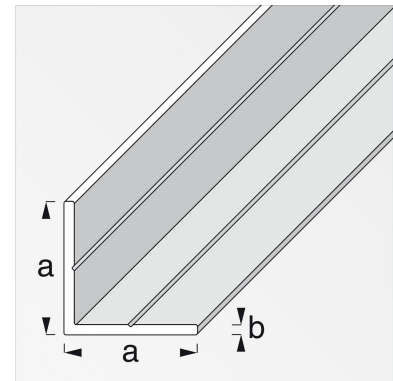

ALFE25570 / Kulmalista Alfer 23,5x23,5x1,5mm alumiini 1m

Kulmalista alumiinia. Listan mitat 23,5x23,5x1,5 mm, pituus 1 m.
Kulmalista soveltuu monipuoliseen käyttöön ja sitä on helppo työstää.
Sopii sisä- ja ulkokäyttöön.

Malli	25570
Tuotemerkki	Alfer
Tekninen nimi	ALFE25570
Tuotenumero	6005150

Tekniset tiedot

GTIN (EAN) -koodi	4001116255700	Pituus [mm]	1000
A [mm]	23,5	Varastointi	Varastotuote
B [mm]	1,5	Väri	Pinnoittamaton