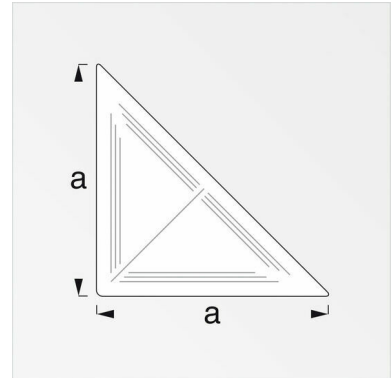

ALFE29796 / Suorakulma(kiila) 60x60mm alumiini 4kpl

Suorakulma(kiila) 60x60mm alumiini 4kpl

Tuoteperhe	Suorakulma
Malli	29796
Tekninen nimi	ALFE29796
Tuotenumero	6005178
Tuotemerkki	Alfer

**Tekniset tiedot**