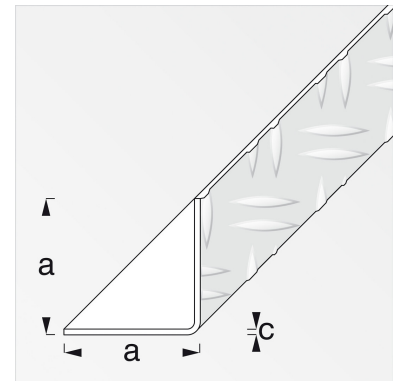

ALFE27851 / Uralevykulma Alfer 29,5x29,5x1,5/2mm alumiini 2,5m

Tasasivuinen uralevykulma alumiinia. Mitat 29,5x29,5x1,5/2 mm, pituus 2,5 m. Uralevykulma soveltuu monipuoliseen käyttöön ja sitä on helppo työstää. Sopii sisä- ja ulkokäyttöön.

Malli	27851
Tuotemerkki	Alfer
Tekninen nimi	ALFE27851
Tuotenumero	6005199

Tekniset tiedot

GTIN (EAN) -koodi	4001116278518	Pituus [mm]	2500
A [mm]	29,5	Varastointi	Varastotuote
C [mm]	1,5-2,0	Väri	Alumiini