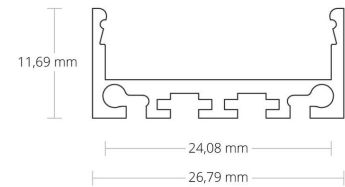

**4121918 / PN4 LED pinta-as.prof.200cm valk.**

PN4 LED pinta-as.prof.200cm valk.

Sähkönumero	4121918
ETIM-luokkanimi	Valoprofiilin /-nauhan tarvikkeet/varaosat
ETIM-luokkakoodi	EC002707
Tuotesarja	LED-profiili
Tekninen nimi	4121918

**Tekniset tiedot**

Pituus (Syvyys) (mm)	2000	Korkeus (mm)	11.7
Leveys (mm)	26.8		

**Etim-tiedot**

Tarvikkeen/varaosan tyyppi profiili

Pidätämme oikeuden muutoksiin