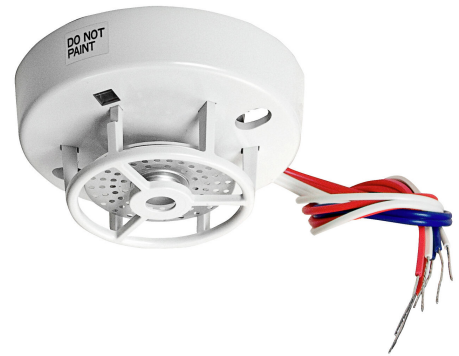

DFG-60BLKJ / Konvensjonell varmdetektor 60°C IP67/-25

Spesielt egnet for kalde og fuktige uteområder.

- Max temperatur
- Klass A2 - 60°C
- Utgang for skjult detektor indikering, max 20mA
- Relaterte produkter: DFG/2-RASIA
- Tilbehør:

Artikkel	DFG-60BLKJ
ERP nummer	8000384
Produkt navn	Konvensjonell varmdetektor 60°C IP67/-25
Produsent	Hochiki
Produkt serie	Prodex Firescape

**Teknisk data**

Driftspenning (VDC)	15 - 30	Bredde (mm)	98
Strømforbruk norm. mA	minmal	Lengde (Dybde) (mm)	0
Strømforbruk maks mA	50	Detektortype	Punktdetektor
Farge	Hvit	Høyde (mm)	45