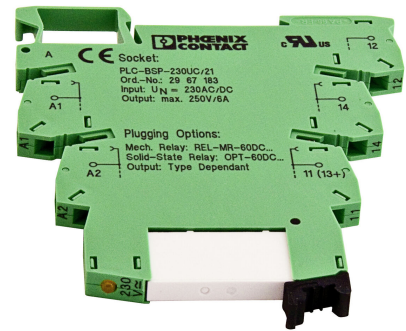

PLC-RPT-230UC/21 / Fasevaktrelè

- Styrer nødlysene ved lokalt strømbortfall
- Fasevakt for Neptolux og Firescape sentralene
- Ett relè er nødvendig pr lyskurs

ERP nummer	8001187
Produkt serie	Neptolux, Firescape

**Teknisk data**

Monteringsmetode	DIN-montasje	Lengde (Dybde) (mm)	94
Bredde (mm)	6.2	Nettvekt (kg)	0.032
Høyde (mm)	80	Farge	Grønn