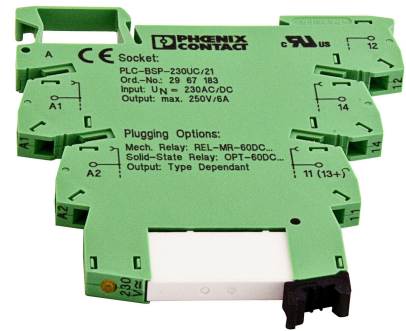

PLC-RPT-230UC/21 / Fasövervakningsmodul

Fasövervakningsrelä för elcentral. Används för att övervaka belysningsfas. Till detta relä ansluts FS-PM/1(FIREscape) eller N-IO(Neptolux) modul för att ta emot signalen och tända nödbelysning.

- Övervaka belysningsfas
- För 3 faser behövs 3st PLC-RPT-230UC/21
- Ansluts mot FS-PM/1 för FIREscape
- Ansluts mot N-IO för Neptolux

| | |
|--------------|---------------------|
| ERP nummer | 8001187 |
| Varumärke | Phoenix Contact |
| Produktserie | FIREscape, Neptolux |

Teknisk data

| | | | |
|-----------------|-------------|-------------------|------|
| Monteringsmetod | DIN-montage | Längd (Djup) (mm) | 94 |
| Bredd (mm) | 6.2 | Färg | Grön |
| Höjd (mm) | 80 | | |