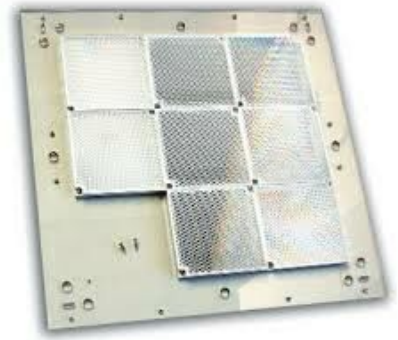

FIREBEAM-LONG-KIT / Firebeam Spegelkit 80-100 m

Expansion spegelkit upp till 100m

- Spegel för avstånd 80 till 100 meter
- Relaterade produkter: FIREBEAM-5-40M
- Tillbehör:

ERP nummer 8001715

**Teknisk data**

Detektortyp	Linjedetektor	Höjd (mm)	394
Bredd (mm)	394	Längd (Djup) (mm)	5

Vi förbehåller oss rätten att göra ändringar

Hedengren Sverige AB
www.hedengren.com/se
Telefon:+46 (0)823 16 00
info@hedengrensecurity.se
02.10.2023