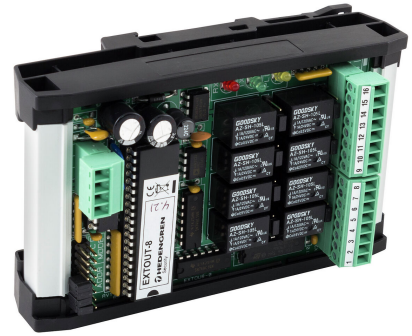

EXTOUT-8 / Relèkort

EXTOUT-8 er ett relèkort som anvendes til PRODEX brannalarmsentraler. Kortet har 8stk pot.frie relè og opp til 16 kort kan ansluttes per sentral. Hvert relè kan programmeres til ønsket funksjon som f.eks. dørholdemagneter, ventilasjonstopp mm. Vagfritt mellom NC og NO for hvert relè med jumper. Relèkortet ansluttes til brannalarmsentralens SER2 port.

- 8 pott.frie relè for NC eller NO
- RS-485-anslutning (DIL-128)
- DIN montasje
- Relaterte produkter: PRODEX, FIRESCAPE, HHL

ERP nummer 8002961

Teknisk data

Driftspenning (VDC)	8-40	Bredde (mm)	110
Strømforbruk, normal (mA)	20	Høyde (mm)	75
Strømforbruk, max (mA)	270	Lengde (Dybde) (mm)	50
Monteringsmetode	DIN-montasje	Nettvekt (kg)	0.18