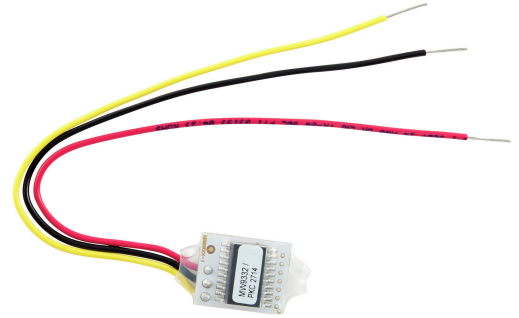

## MW-9X32/N / ADRESSE TERMINALSETT

Adresseterminalen inneholder alle terminalene 01-32 på en buss.

- HHL-32 +, HHL-256 + og HHL-PRO + sentre
- Inkluderer adressene 01-32

ERP nummer	8002977
Produkt serie	HHL

## Teknisk data

Nettovekt (kg)	0.02
----------------	------