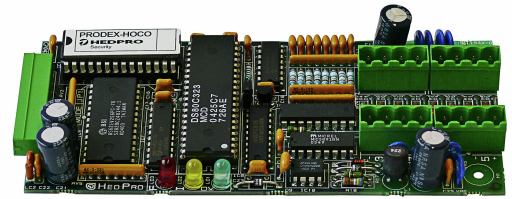

## PRODEX-HOCO/N / Konventionellt kort Prodex 100/500

Konventionellt kort till Prodex 100 och 500 centralen 8 linjer per kort

- 8 linjer
- max 32 detektorer per linje
- Klarar kortslutningsdetektorer
- Relaterade produkter: PRODEX-100/500
- Tillbehör: TE-RH-E(ZENERDIOD 24V/1.3W)