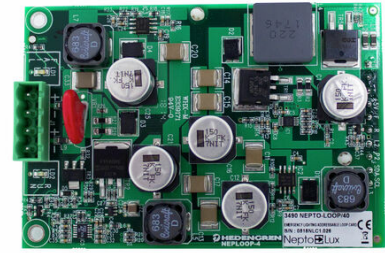

NEPTO-LOOP / Extra linjekort till Nepto-3K

Extra linjekort för att expandera Nepto-3K centralapparaten med möjlighet till 127 extra adresser. Nepto-3K centralapparaten levereras med ett inbyggt linjekort för 127 adresser och NEPTO-LOOP kortet ansluts på den lediga kortplatsen för att få upp till 254 adresser.

- För möjlighet till 127 extra adresser i Nepto-3K
- Plug and play anslutning

Produktnavn	Extra linjekort till Nepto-3K
Artikkel	NEPTO-LOOP
ERP nummer	8004992
Produsent	Hedengren
Produkt serie	Neptolux